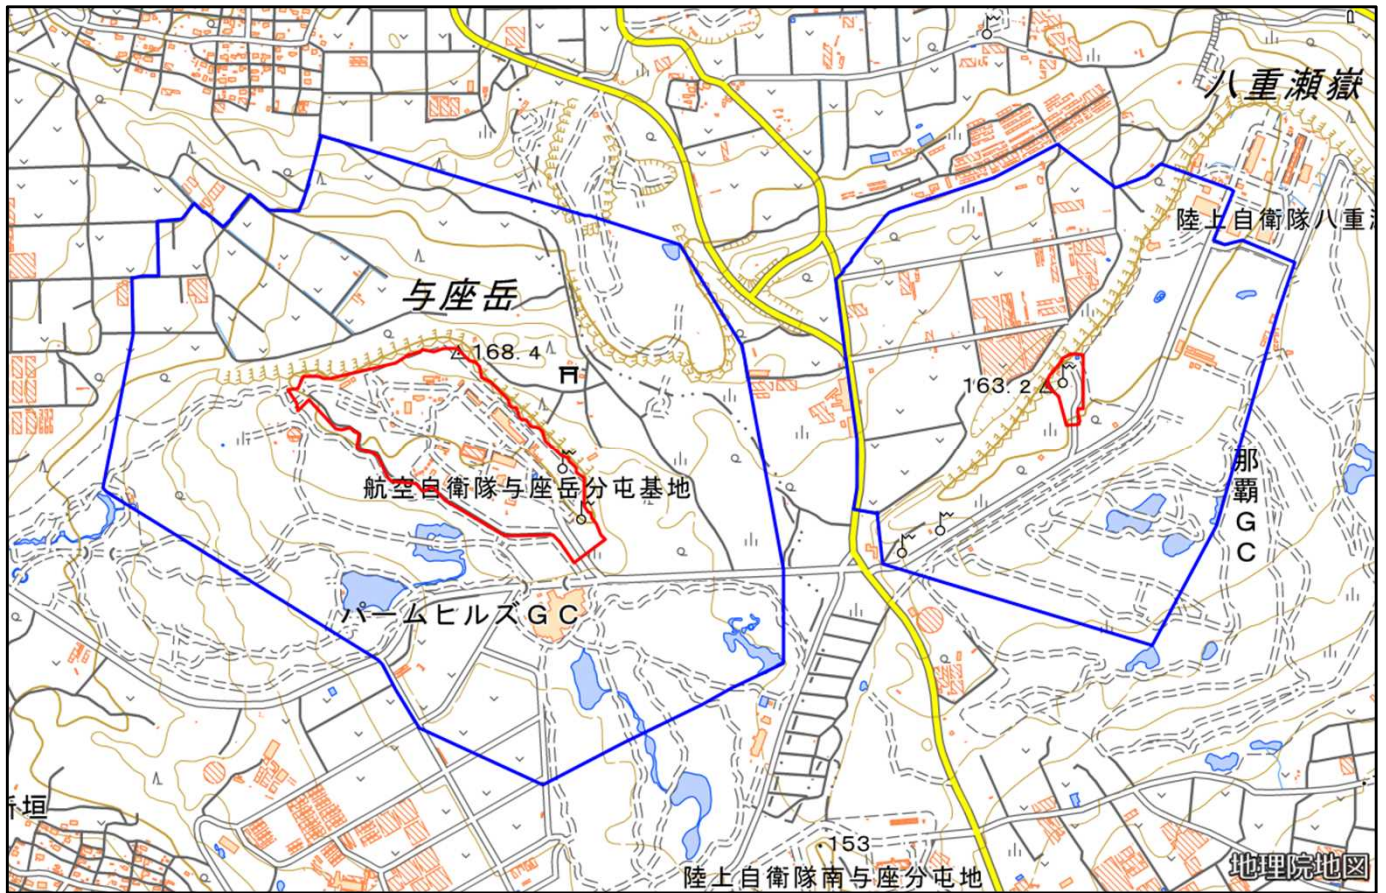

航空自衛隊与座岳分屯基地

対象防衛関係施設の所在地	沖縄県糸満市	字与座千七百八十番地
対象防衛関係施設の区域	沖縄県糸満市	字大里及び字与座（いずれも次の図面に示す部分に限る。）
	沖縄県島尻郡八重瀬町	字富盛及び字世名城（いずれも次の図面に示す部分に限る。）
対象防衛関係施設に係る対象施設周辺地域	沖縄県糸満市	字新垣、字大里及び字与座（いずれも次の図面に示す部分に限る。）
	沖縄県島尻郡八重瀬町	字高良、字富盛及び字世名城（いずれも次の図面に示す部分に限る。）
<p>備考</p> <p>一 「次の図面」は省略し、その図面を防衛省に備え置いて縦覧に供する。</p> <p>二 側端の一方のみがこの表の対象防衛関係施設に係る対象施設周辺地域の項下欄に掲げる区域に含まれる道路の区間のうち当該区域に含まれない道路の部分及び側端の少なくとも一方が当該区域に接する道路の区間並びにこれらの道路の区間に接する交差点は、対象施設周辺地域に含まれるものとする。</p> <p>三 この表下欄に掲げる行政区画その他の区域に変更があっても、対象防衛関係施設の区域及び対象防衛関係施設に係る対象施設周辺地域は、なお従前の例による。</p>		

航空自衛隊与座岳分屯基地周辺地域 (沖縄県糸満市字与座1780番地)

この地図は、縮尺2万5,000分の1の地形図相当の誤差を有しております。また、地図上に記載した区域を示す線はデータ作成上の誤差を含んでいます。そのため、区域の概略の位置を示す参考図として御利用ください。なお、対象施設の区域及び対象施設周辺地域に御不明な点がある場合には、対象施設の管理者にお問い合わせください。

国土地理院の地理院地図を利用

対象施設の区域

対象施設周辺地域